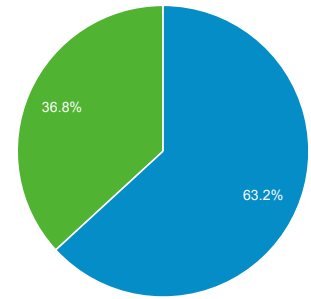

Audience Overview

All Users
100.00% Sessions

Jul 1, 2017 - Sep 30, 2017

Overview

Returning Visitor New Visitor

Language	Sessions	% Sessions
1. ar	382,516	62.87%
2. en-us	163,032	26.80%
3. ar-sa	33,878	5.57%
4. en-gb	15,081	2.48%
5. ar-ae	4,781	0.79%
6. ar-eg	2,495	0.41%
7. fr	2,105	0.35%
8. zh-cn	691	0.11%
9. en	490	0.08%
10. en-au	448	0.07%