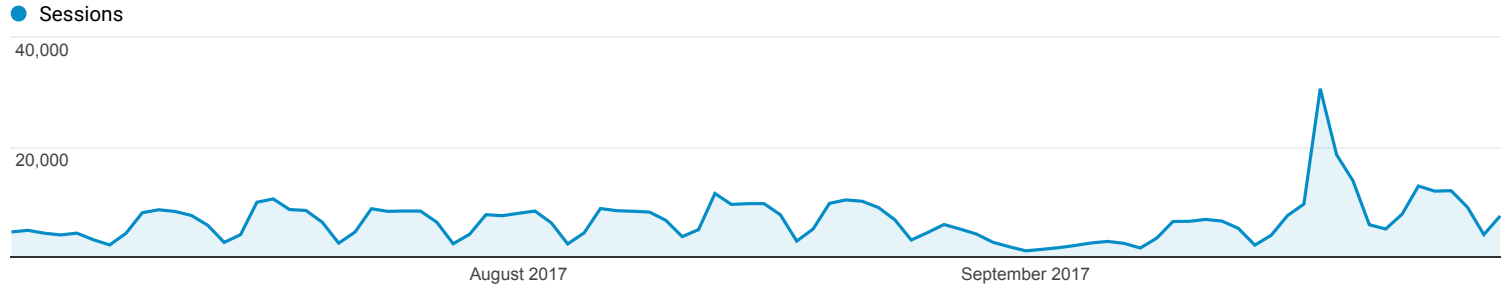

Audience Overview

All Users
100.00% Sessions

Jul 1, 2017 - Sep 30, 2017

Overview

Returning Visitor New Visitor

Language	Sessions	% Sessions
1. ar	382,516	62.87%
2. en-us	163,032	26.80%
3. ar-sa	33,878	5.57%
4. en-gb	15,081	2.48%
5. ar-ae	4,781	0.79%
6. ar-eg	2,495	0.41%
7. fr	2,105	0.35%
8. zh-cn	691	0.11%
9. en	490	0.08%
10. en-au	448	0.07%